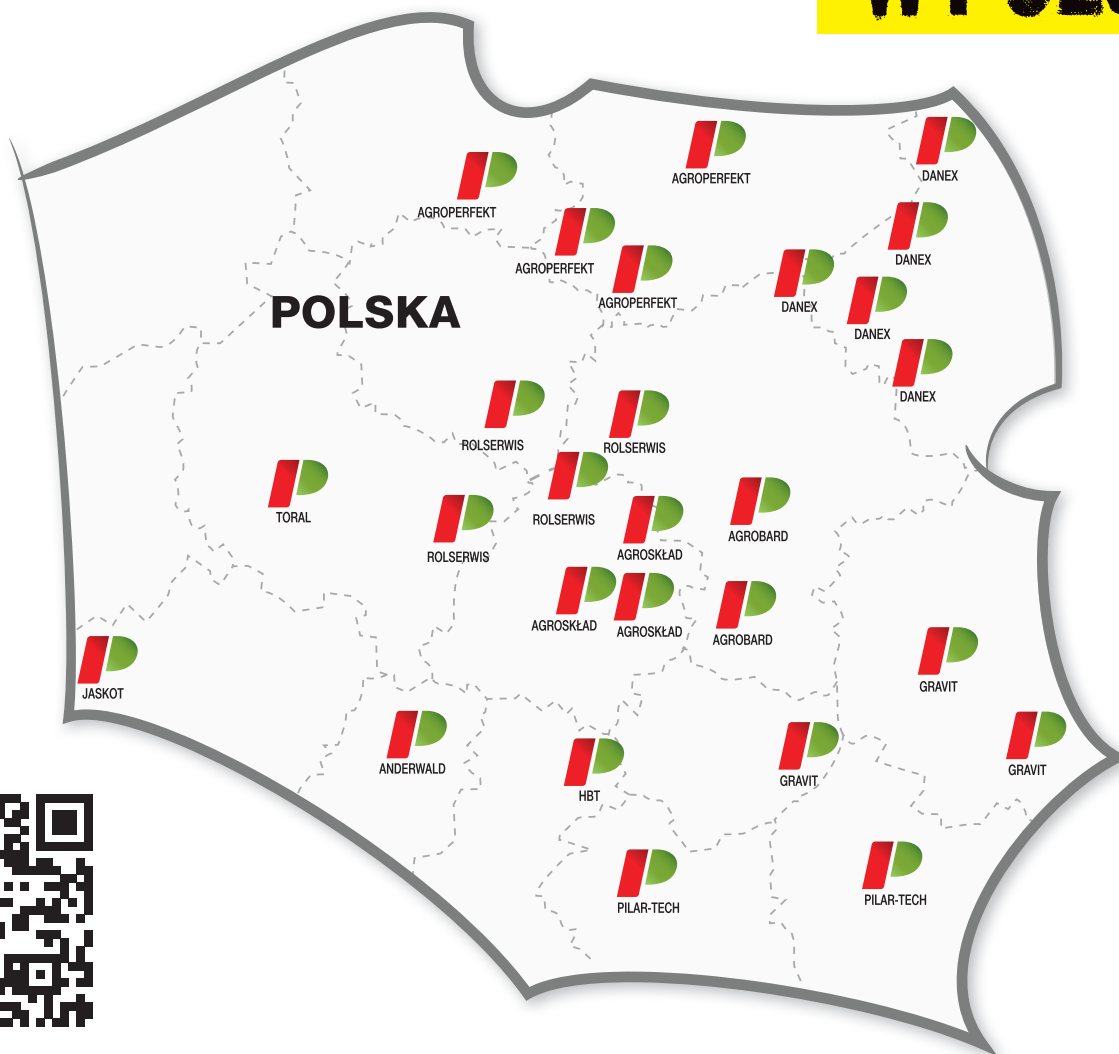

Dostępny zakres:

130 ÷ 200 cm
51 ÷ 79 inc

30 ÷ 100 HP
22 ÷ 73 kW

Sterylizatory

Dostępny zakres:

110 ÷ 420 cm
43 ÷ 165 inc

25 ÷ 200 HP
19 ÷ 149 kW

SIĘĆ PROMODIS W POLSCE